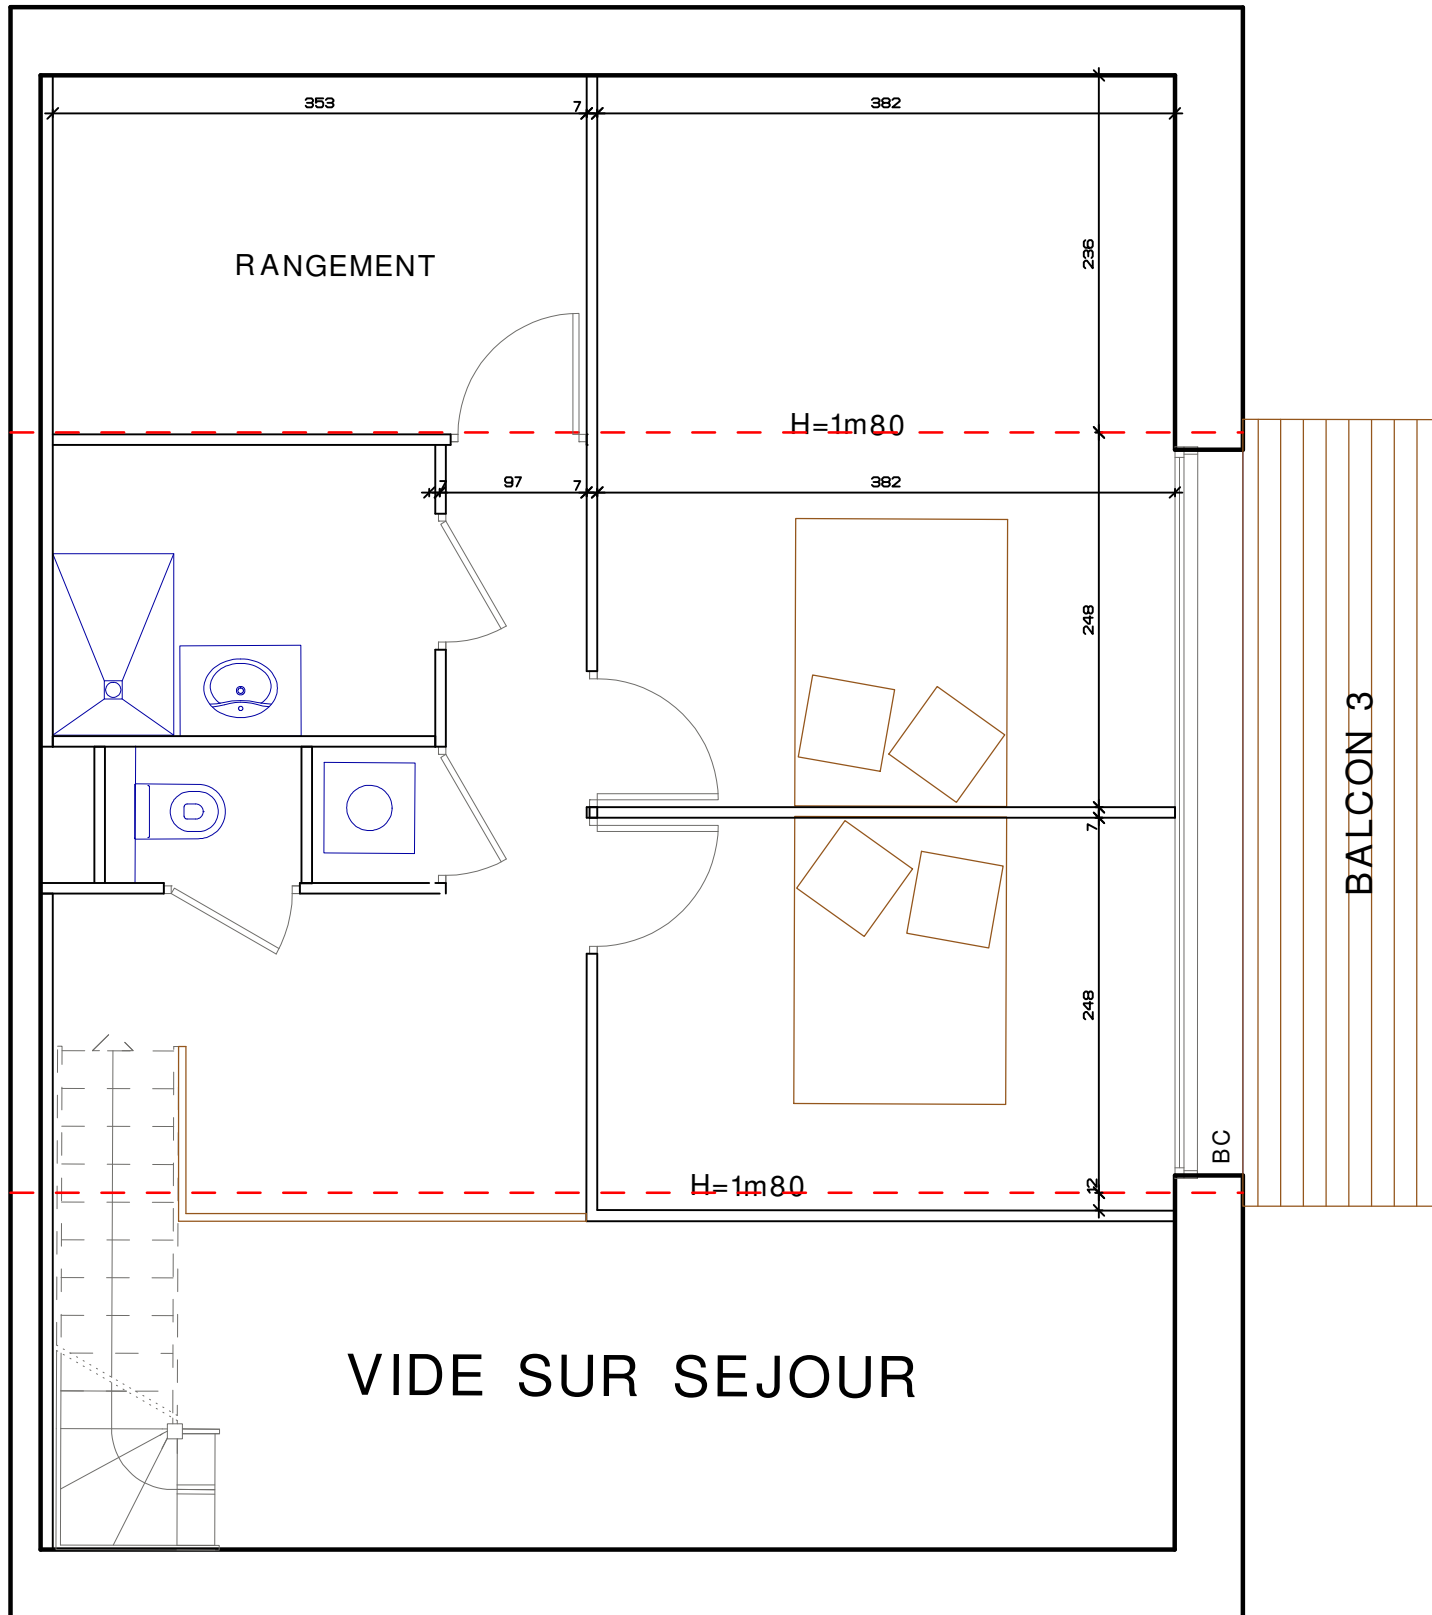

LE DOMAINE DU BOIS BLANC

-BATIMENT B-
APT n°201
 Appartement de 5 pièces
 en duplex
 Rez de Chaussée +2
 Etage +3

REZ	
ENTREE / DEGAGEMENT	6.13m ²
SEJOUR-CUISINE	36.53m ²
CHAMBRE 1	9.06m ²
CHAMBRE 2	9.02m ²
RANGEMENT	1.91m ²
SALLE DE BAINS	3.34m ²
WC	1.19m ²
ETAGE	
DEGAGEMENT	8.90m ²
DEGAGEMENT h<1m80	0.37m ²
PLACARD MAL	0.73m ²
CHAMBRE 1	9.47m ²
CHAMBRE 1 h<1m80	9.02m ²
CHAMBRE 2	9.47m ²
CHAMBRE 2 h<1m80	0.44m ²
RANGEMENT h<1m80	8.38m ²
SALLE DE BAINS	4.88m ²
WC	1.16m ²
SURFACE TOTALE HABITABLE	101.79m²
SURFACE TOTALE HABITABLE h<1m80	18.21m²
BALCON 1	8.94m ²
BALCON 2	13m ²
BALCON 3	6.76m ²

ROUTE DE FLAINE
 74300 ARACHES LA FRASSE

Echelle	0 0.5m 1m	Date	16/01/23	INDICE	2
---------	-----------	------	----------	--------	---